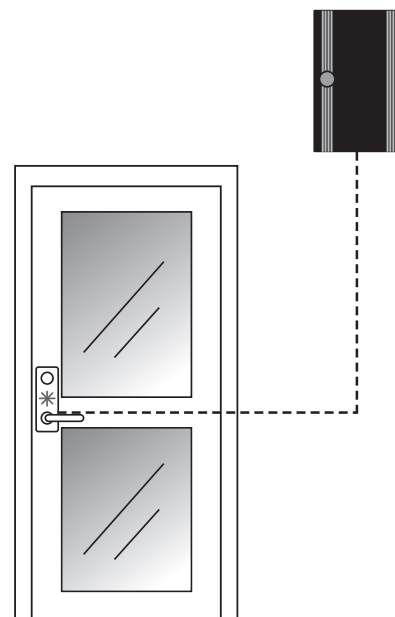

Online dörrbladsläsare

Indikeringar

- Dörr olåst/ Giltig passage – blå
- Dörr spärrad/Ogiltigt kort – röd

Data

- Matningsspänning: 17,1 V AC/15-28V DC
- Strömförbrukning: vid 24V 30 mA
- Förbrukning vid olåst: vid 24V 150 mA
- Vikt: 1,5 kg inkl. låshus
- Temperaturområde: -20°C till +65°C
- Relativ fuktighet: 20-70%
- Läsarteknologi: EM4102
- Uppfyller kraven för IP54

Kan anslutas till

- Direktansluts till ARX, RX WEB eller RiTA Passersystem

Övrigt

- Valbar rättvänd/omvänd funktion
- Vändbar höger/vänster
- Har inbyggd sabotagekontakt
- Gjutna kåpor

Material

- Mattborstad krom

Artikelnummer

- DBL340 med låshus (vändbart höger/vänster)
  S556 718 000 E58 762 28

CE-kontrollerad och godkänd

ASSA ABLOY Opening Solutions Sweden
P.O. Box 371
SE-631 05 Eskilstuna
Sweden

Phone +46 (0)16 17 70 00
Fax +46 (0)16 17 70 49

Customer support:

Phone intl. +46 (0)16 17 71 00
Phone nat. 0771-640 640

Fax +46 (0)16 17 73 72

e-mail: helpdesk.se.openingsolutions@assaabloy.com
www.assaabloyopeningsolutions.se