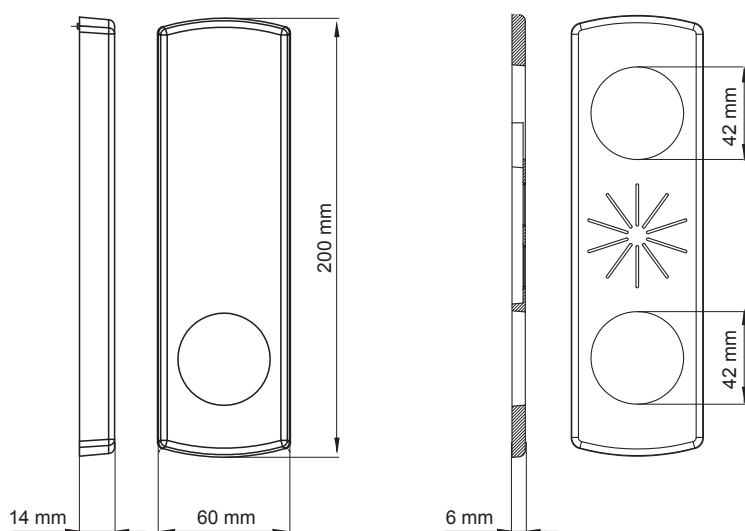

Online dörrbladsläsare

Indikeringar

- Dörr olåst/ Giltig passage – blå
- Dörr spärrad/Ogiltigt kort – röd

Data

- Matningsspänning: 17,1 V AC/15-28V DC
- Strömförbrukning: vid 24V 30 mA
- Förbrukning vid olåst: vid 24V 150 mA
- Vikt: 1,5 kg inkl. låshus
- Temperaturområde: -20°C till +65°C
- Relativ fuktighet: 20-70%
- Läsarteknologi: EM4102
- Uppfyller kraven för IP54

Kan anslutas till

- Direktansluts till ARX, RX WEB eller RiTA Passersystem

Övrigt

- Valbar rättvänd/omvänd funktion
- Vändbar höger/vänster
- Har inbyggd sabotagekontakt
- Gjutna kåpor

Material

- Mattborstad krom

Artikelnummer

- DBL340 med låshus (vändbart höger/vänster)
  S556 718 000 E58 762 28

CE-kontrollerad och godkänd

ASSA ABLOY Opening Solutions Sweden
P.O. Box 371
SE-631 05 Eskilstuna
Sweden

Phone +46 (0)16 17 70 00
Fax +46 (0)16 17 70 49

Customer support:

Phone intl. +46 (0)16 17 71 00
Phone nat. 0771-640 640

Fax +46 (0)16 17 73 72

e-mail: helpdesk.se.openingsolutions@assaabloy.com
www.assaabloyopeningsolutions.se