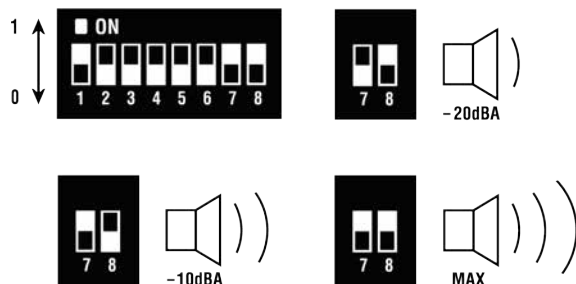

KOMBILARMDON SB-BE-EL-45

Den kombinerade blyxt / sirenen levereras med energisnål LED-blyxt. Sirenen har 32 olika tonkaraktärer. Mycket låg energiförbrukning.

Godkänd enligt EN 54-3 och CPD certifierad. Kapslingsklass IP45 och IP66. Passar även bra i kombibrandlarm med 12 VDC spänning.

Common supply (default condition)

For independent supply remove LK1 & LK2

Switch bank

Tonval görs på 1-5. Switch 6-8 används inte

TEKNISKA SPECIFIKATIONER

Diameter (mm)	92
Höjd (mm)	85
Spänning (VDC)	9-30
Strömförbrukning Blyxt (mA)	12-16
Strömförbrukning Siren (mA)	3-39 (se tabell)
Ljudstyrka (dBA)	94-110
Ljudkaraktär	32 Toner
Volymkontroll	3 Steg
Vikt	0.35kg
Temperaturområde(C)	-40 till +55 C
Certifierad enligt	CPD, EN54-3