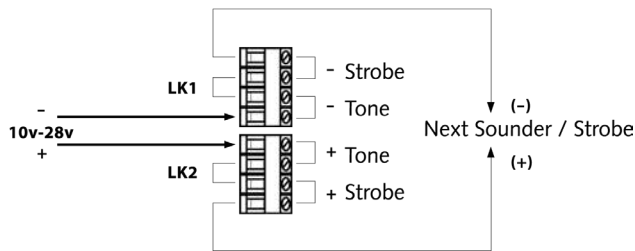

KOMBILARMDON SB-BE-EL-45

Den kombinerade blyxt / sirenen levereras med energisnål LED-blyxt. Sirenen har 32 olika tonkaraktärer. Mycket låg energiförbrukning.

Godkänd enligt EN 54-3 och CPD certifierad. Kapslingsklass IP45 och IP66. Passar även bra i kombibrandlarm med 12 VDC spänning.

Common supply (default condition)

For independent supply remove LK1 & LK2

Switch bank

Tonval görs på 1-5. Switch 6-8 används inte

TEKNISKA SPECIFIKATIONER

Diameter (mm)	92
Höjd (mm)	85
Spänning (VDC)	9-30
Strömförbrukning Blyxt (mA)	12-16
Strömförbrukning Siren (mA)	3-39 (se tabell)
Ljudstyrka (dBA)	94-110
Ljudkaraktär	32 Toner
Volymkontroll	3 Steg
Vikt	0.35kg
Temperaturområde(C)	-40 till +55 C
Certifierad enligt	CPD, EN54-3