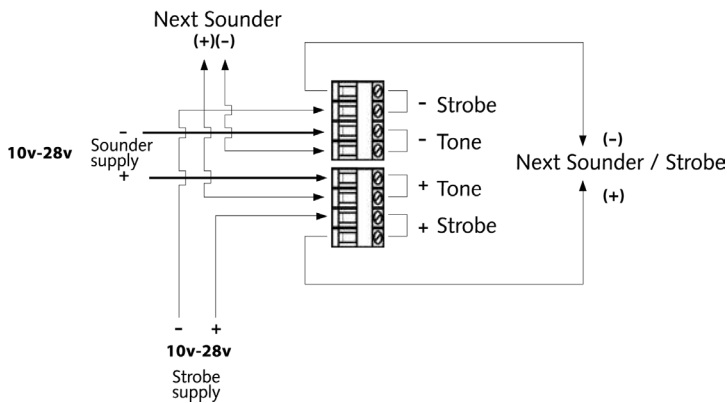

KOMBILARMDON SB-BE-EL-45

Den kombinerade blyxt / sirenen levereras med energisnål LED-blyxt. Sirenen har 32 olika tonkaraktärer. Mycket låg energiförbrukning.

Godkänd enligt EN 54-3 och CPD certifierad. Kapslingsklass IP45 och IP66. Passar även bra i kombibrandlarm med 12 VDC spänning.

Common supply (default condition)

For independent supply remove LK1 & LK2

Switch bank

Tonval görs på 1-5. Switch 6-8 används inte

TEKNISKA SPECIFIKATIONER

Diameter (mm)	92
Höjd (mm)	85
Spänning (VDC)	9-30
Strömförbrukning Blyxt (mA)	12-16
Strömförbrukning Siren (mA)	3-39 (se tabell)
Ljudstyrka (dBA)	94-110
Ljudkaraktär	32 Toner
Volymkontroll	3 Steg
Vikt	0.35kg
Temperaturområde(C)	-40 till +55 C
Certifierad enligt	CPD, EN54-3