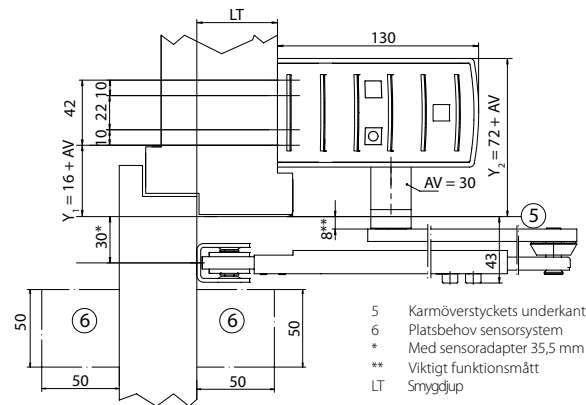

**Karmontering
gångjärnssida
glidskena**

AV	X₁	X₂	X₃
0	36	92	25
30	66	122	55
50	86	142	75
100	136	192	125

AV Axelförlängare
L Hävarmslängd

5 Dörrovrkant
6 Platsbehov sensorsystem
* Viktigt funktionsmått

**Karmontering
anslagssida
glidskena**

AV	Y₁	Y₂	Y₃
0	16	72	5
30	46	102	35
50	66	122	55
100**	116	172	105

AV Axelförlängare
L Hävarmslängd
** Ej tillåtet för Powerturn F

5 Karmöverstyckets underkant
6 Platsbehov sensorsystem
* Viktigt funktionsmått

**Karmontering
anslagssida
länkkarm**

AV	Y₁	Y₂	Y₃
0	16	72	5
30	46	102	35
50	66	122	55
100***	116	172	105

AV Axelförlängare
** Ej tillåtet för Powerturn F

5 Karmöverstyckets underkant
6 Platsbehov sensorsystem
* Med sensoradapter 35,5 mm
** Viktigt funktionsmått
LT Smygdjup

Montering med två dörrblad