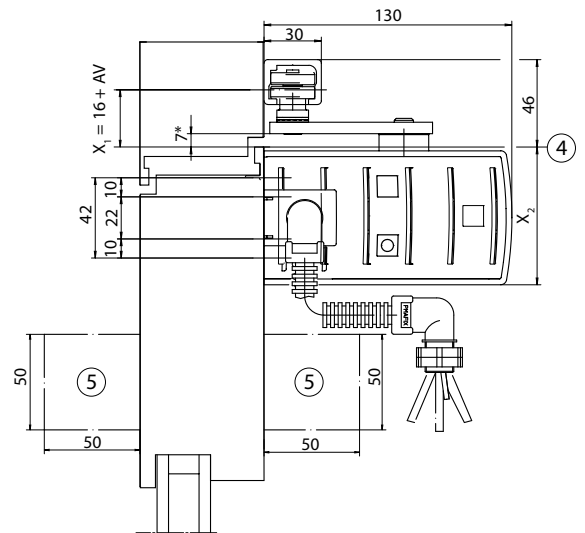

4 Karmöverstyckets underkant
5 Platsbehov sensorsystem
* Viktigt funktionsmått