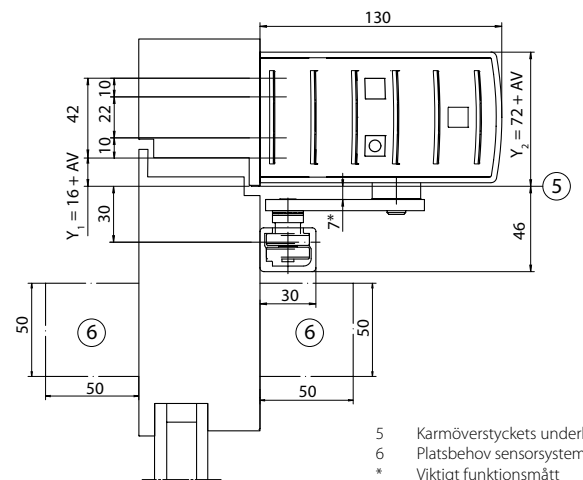

**Karmontering
gångjärnssida
glidskena**

AV	X₁	X₂	X₃
0	36	92	25
30	66	122	55
50	86	142	75
100	136	192	125

AV Axelförlängare
L Hävarmslängd

5 Dörrovrkant
6 Platsbehov sensorsystem
* Viktigt funktionsmått

**Karmontering
anslagssida
glidskena**

AV	Y₁	Y₂	Y₃
0	16	72	5
30	46	102	35
50	66	122	55
100**	116	172	105

AV Axelförlängare
L Hävarmslängd
** Ej tillåtet för Powerturn F

5 Karmöverstyckets underkant
6 Platsbehov sensorsystem
* Viktigt funktionsmått

**Karmontering
anslagssida
länkkarm**

AV	Y₁	Y₂	Y₃
0	16	72	5
30	46	102	35
50	66	122	55
100***	116	172	105

AV Axelförlängare
** Ej tillåtet för Powerturn F

5 Karmöverstyckets underkant
6 Platsbehov sensorsystem
* Med sensoradapter 35,5 mm
** Viktigt funktionsmått
LT Smygdjup

Montering med två dörrblad