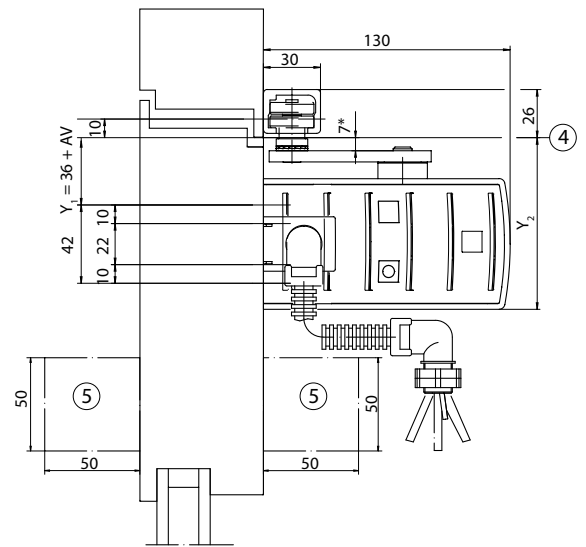

4 Dörrövkant
5 Platsbehov sensorsystem
* Viktigt funktionsmått