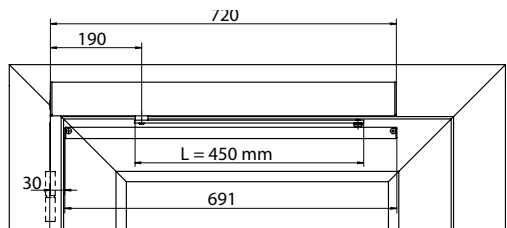

**Karmontering
anslagssida
glidskena**

AV	Y₁	Y₂	Y₃
0	16	72	5
30	46	102	35
50	66	122	55
100**	116	172	105

AV Axelförlängare
L Hävarmslängd
** Ej tillåtet för Powerturn F