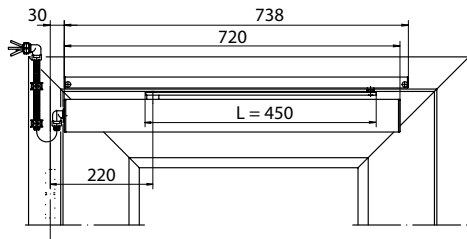

Dörrbladsmontage
gångjärnssida

AV	Y₁	Y₂
0	36	92
30	66	122
50	86	142
100**	136	192

AV Axelförlängare
L Hävarmslängd
** Ej tillåtet för Powerturn F