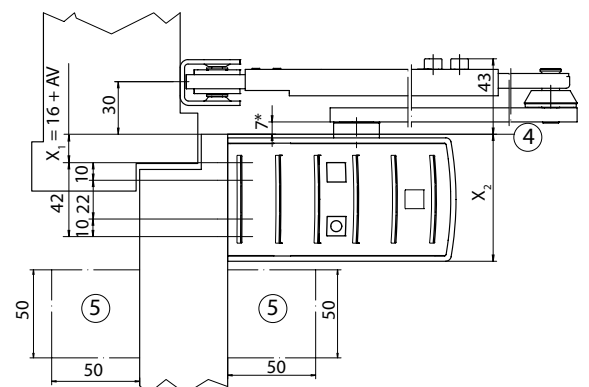

4 Dörrövkant
5 Platsbehov sensorsystem
* Viktigt funktionsmått