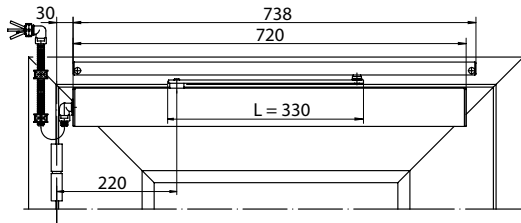

Dörrbladsmontage
anslagssida

AV	X₁	X₂
0	16	72
30	36	102
50	66	122
100**	116	172

AV Axelförlängare
L Hävarmslängd
** Ej tillåtet för Powerturn F