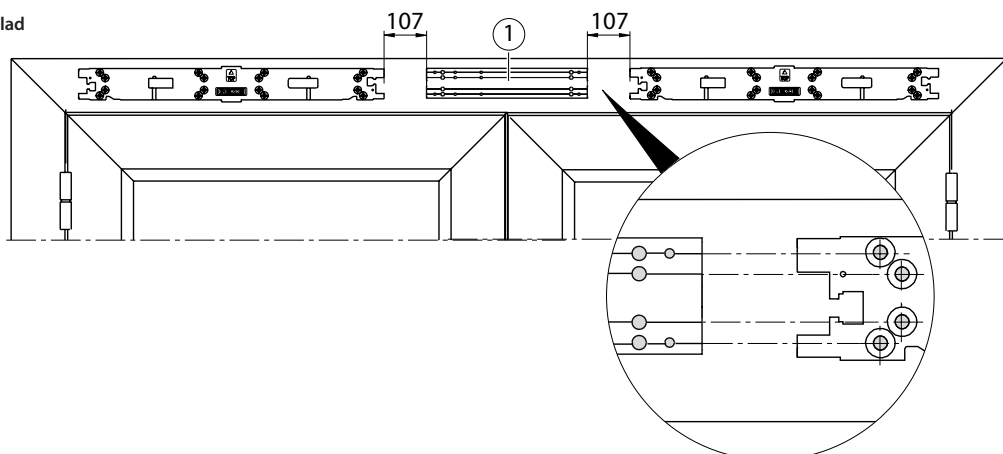

Montering med två dörrblad