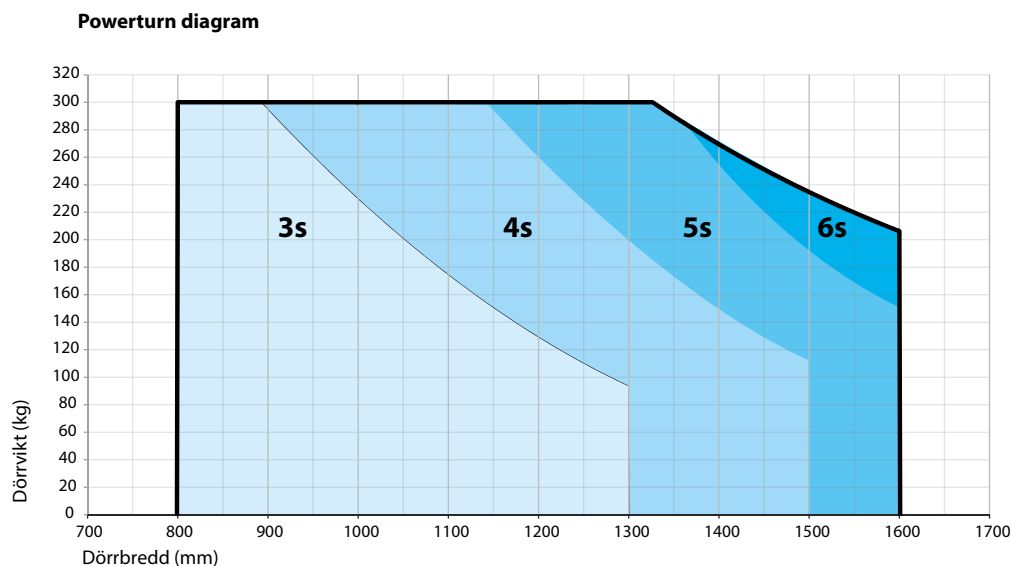

GEZE POWERTURN

TEKNISK DATA

Produktegenskaber

Mått (H x D x L):	70 x 130 x 720 mm
Max. omgivningstemperaturområde:	-15°C ... +50°C
Vikt automatik:	ca. 11,7 kg
Nätanslutning:	230 V AC, 10-14 %, 50/60 Hz
Nominell effekt:	max. 200 W
Apparater som kan anslutas externt:	24 V DC, max. 1200 mA

POWERTURN
DIAGRAM

ID NR.

Beteckning	Utførelse	ID nr.	
Powerturn-automatik	Silver	153065	
Powerturn F-automatik	Silver	155162	
Powerturn kåpa	Silver	161927	
Powerturn Elmontagevinkel, 2 bl. dörrar	Silver	146066	
Powerturn rullskena standardmontering	Silver	153787	
Powerturn rullskena standardmontering BG	Silver	153812	
Powerturn rullskena dörrbladsmontering	Silver	153815	
Powerturn rullskena dörrbladsmontering BG	Silver	153818	
Standardarm	245 mm	Silver	154707
	345 mm	Silver	154711
	445 mm	Silver	154717
	545 mm	Silver	154720
	645 mm	Silver	154720
Adaptersats för standardarm och sensor		144352	
Axelförlängare	30 mm	Silver	153822
	50 mm	Silver	153826
	100 mm	Silver	153829
Sats för ABDL-anslutning Powerturn		154876	
IS-sats för mekanisk sekvenskontroll av stängning Powerturn		154838	
Integrerat skenstopp Powerturn		153765	
230 V-kontakt Powerturn		156890	
Kabelövergång för dörrbladsmontering		157558	
Radiomottagare WRB-5		135170	
Monteringsverktyg Powerturn		158454