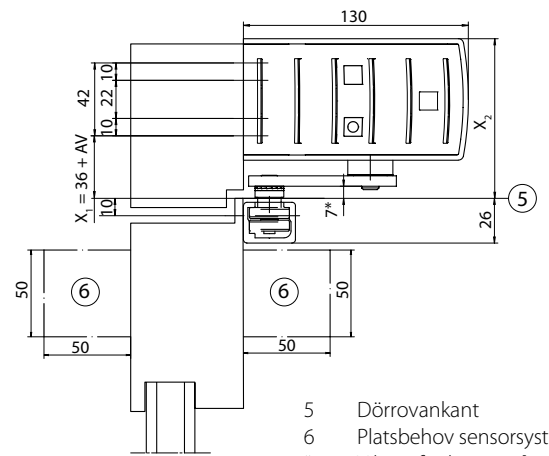

**Karmontering  
gångjärnssida  
glidskena**

AV	X <sub>1</sub>	X <sub>2</sub>	X <sub>3</sub>
0	36	92	25
30	66	122	55
50	86	142	75
100	136	192	125

AV Axelförlängare  
L Hävarmslängd

5 Dörrovrkant  
6 Platsbehov sensorsystem  
\* Viktigt funktionsmått