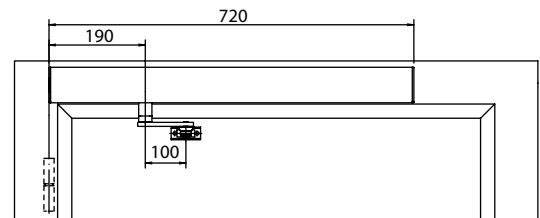

**Karmontering
anslagssida
länkkarm**

AV	Y₁	Y₂	Y₃
0	16	72	5
30	46	102	35
50	66	122	55
100***	116	172	105

AV Axelförlängare
** Ej tillåtet för Powerturn F