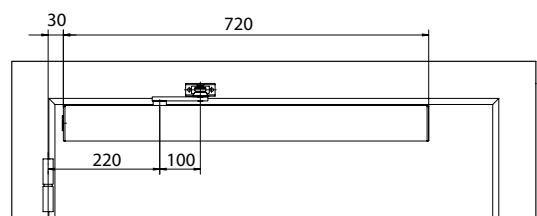

Dörrbladsmontage
anslagssida
länkkarm

AV	X₁	X₂
0	16	72
30	46	102
50	66	122
100**	116	172

AV Axelförlängare
** Ej tillåtet för Powerturn F