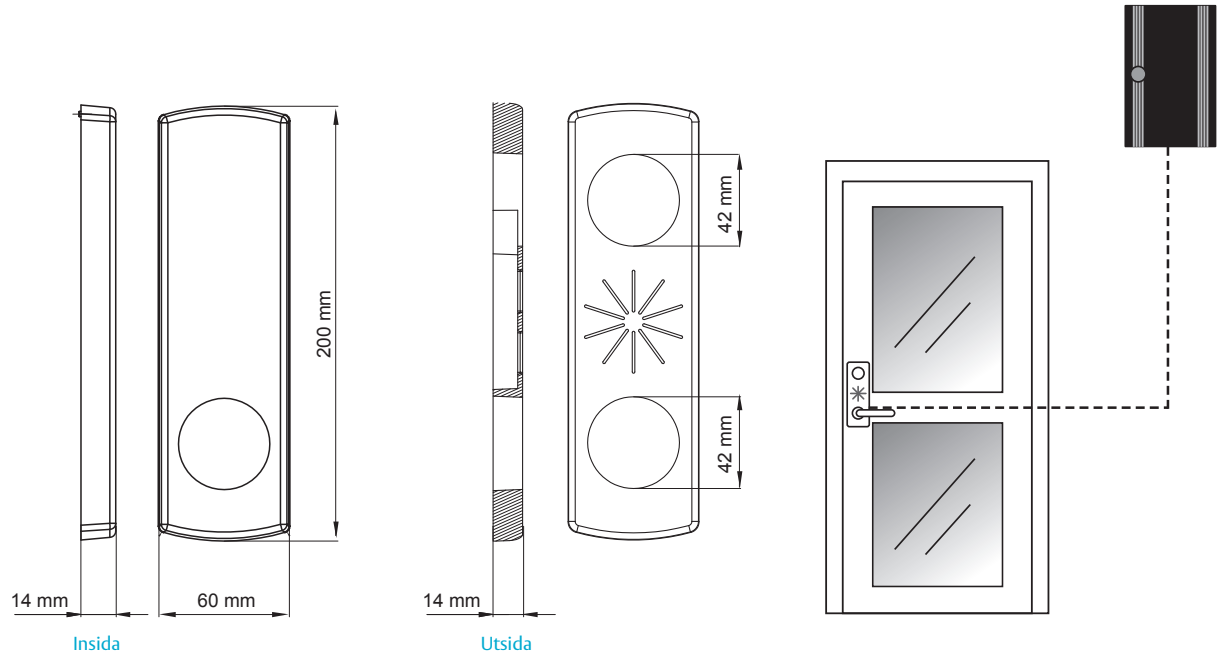

Generisk dörrbladsläsare

Indikeringar

- Dörr olåst/ Giltig passage – blå
- Dörr spärrad/Ogiltigt kort – röd

Ingångar/Utgångar

- Tryckesavkänning
- Dörlägesindikering via förreglingsfall
- Ingång för extern öppnknapp
- Ingång för extern dörlägesgivare (till exempel en magnetkontakt)

Data

- Matningsspänning: 17,1 V AC/17-28V DC
- Strömförbrukning: vid 24V 30 mA
- Förbrukning vid olåst: vid 24V 150 mA
- Vikt: 1,5 kg inkl. låshus
- Temperaturområde: -25°C till +65°C
- Relativ fuktighet: 20-70%
- Lästeknologi: Generisk 13,56MHz (MIFARE Classic, MIFARE Plus (nivå 1 och 3), MIFARE DESFire EV1+2, iCLASS och SEOS)
- Uppfyller kraven för IP54

Kan anslutas till

- Direktansluts till ARX, RX WEB

Övrigt

- Valbar rättvänd/omvänd funktion
- Vändbar höger/vänster
- Har inbyggd sabotagekontakt
- Gjutna kåpor
- Kompletteras med trycke, cylinder och cylinderbehör

Material

- Mattborstad krom

Artikelnummer

- DBL360 med låshus (vändbart höger/vänster)
  S556 724 000
- DBL362 med låshus (vändbart höger/vänster)
  S556 724 001

CE-kontrollerad och godkänd

ASSA ABLOY Opening Solutions Sweden AB
P.O. Box 371
SE-631 05 Eskilstuna
Sweden

Phone +46 (0)16 17 70 00
Fax +46 (0)16 17 70 49

Customer support:

Phone intl. +46 (0)16 17 71 00
Phone nat. 0771-640 640

Fax +46 (0)16 17 73 72

e-mail: helpdesk.se.openingsolutions@assaabloy.com

www.assaabloyopeningsolutions.se