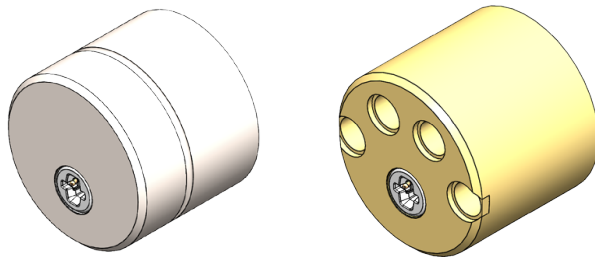

Funktion

- Digitalt lås utan batterier eller kablar
- Energi-skapande funktion
- Godkänd av försäkringsbolag (SSF 3522)
- EN 15684 certifierad
- Cylindern kan avprogrammeras och återanvändas i ett nytt PULSE låssystem*
- Cylinder håller standard dimensioner och installation är som för en motsvarande mekanisk cylinder - så det går bra att behålla befintliga behör
- Både 3212S och gamla 3212** behör passar
- Händelseloggar kan sparas i både cylinder och nyckel Roller
- kan användas för att hantera rättigheter att läsa loggfiler
- Integrerad med Incedo™ Opens molnbaserade plattform

Komplett produktsortiment:

- P5S11 Rund utsida SCD+
- P5S12 Dubbel Rund SCD+
- P5S13 Rund insida
- P5S25 Dubbel cylinder för panikregel SCD+

Runda cylindrar

- PULSE Rund cylinder SCD+

Ytbehandling	Nickel, Krom, Mattkrom, Mässing, Polerad mässing, Brunoxid, rostfri*
Material	Härdat stål och mässing
SSF3522	Klass 5
Digital säkerhet	Seos® AES-128
Gruppering	Ja - 70 grupper
Tidsstämplar	Ja
Blocklista	80 Nycklar
Borrskyddad	Ja - SCD+
Långmedbringare	Ja - Tillbehör
Firmware	Uppgraderingsbart