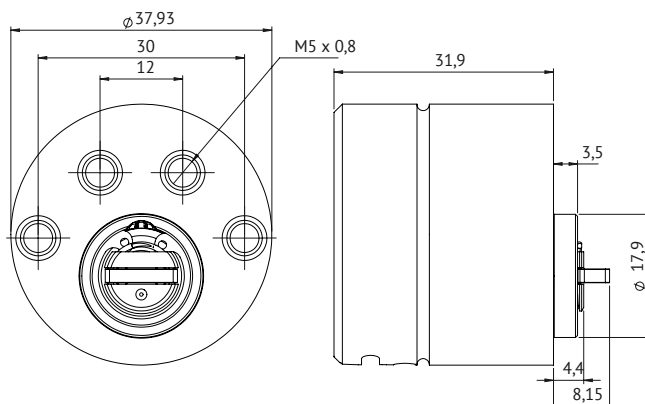

Komplett produktsortiment:

- P5S11 Rund utsida SCD+
- P5S12 Dubbel Rund SCD+
- P5S13 Rund insida
- P5S25 Dubbel cylinder för panikregel SCD+

Runda cylindrar

- PULSE Rund cylinder SCD+

Ytbehandling	Nickel, Krom, Mattkrom, Mässing, Polerad mässing, Brunoxid, rostfri*
Material	Härdat stål och mässing
SSF3522	Klass 5
Digital säkerhet	Seos® AES-128
Gruppering	Ja - 70 grupper
Tidsstämplar	Ja
Blocklista	80 Nycklar
Borrskyddad	Ja - SCD+
Långmedbringare	Ja - Tillbehör
Firmware	Uppgraderingsbart